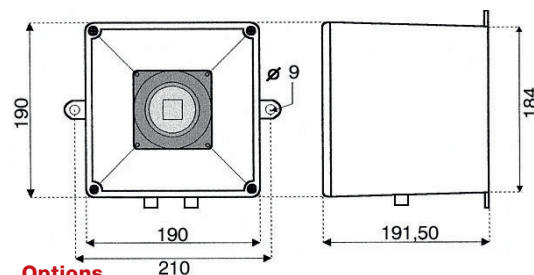

Caractéristiques techniques

Puissance sonore :	121 dB à 1 m
Nombre de sons :	45
Nombre de sons à distance :	3
Choix des sons :	Sélectionnables par micro-interrupteur
Réglage du son :	Oui par potentiomètre
Indice de protection :	IP66
Facteur de marche :	100%
Humidité relative :	90% à 20°C
Poids :	2,10 kg (Vcc) et 2,70 kg (Vca)
Dimensions :	190 x 190 x 191,5 mm
Isolation électrique :	Classe II
Entrée de câble :	2x M20 - entrées déjà percées
Section de câble :	Câbles de 0,5 à 4,0 mm²
Matériau du boîtier :	ABS auto-extinguible - rouge
Température d'utilisation :	De -25 à +55°C
Synchronisation :	Oui (en montage parallèle)

Indice de protection IP66	Puissance sonore dB 121 dB	Nombre de sons au choix 45	Température d'utilisation -25°C +55°C
Température de stockage -40°C +70°C	Humidité relative 90%	Classe électrique 	Nombre de sons à distance 3